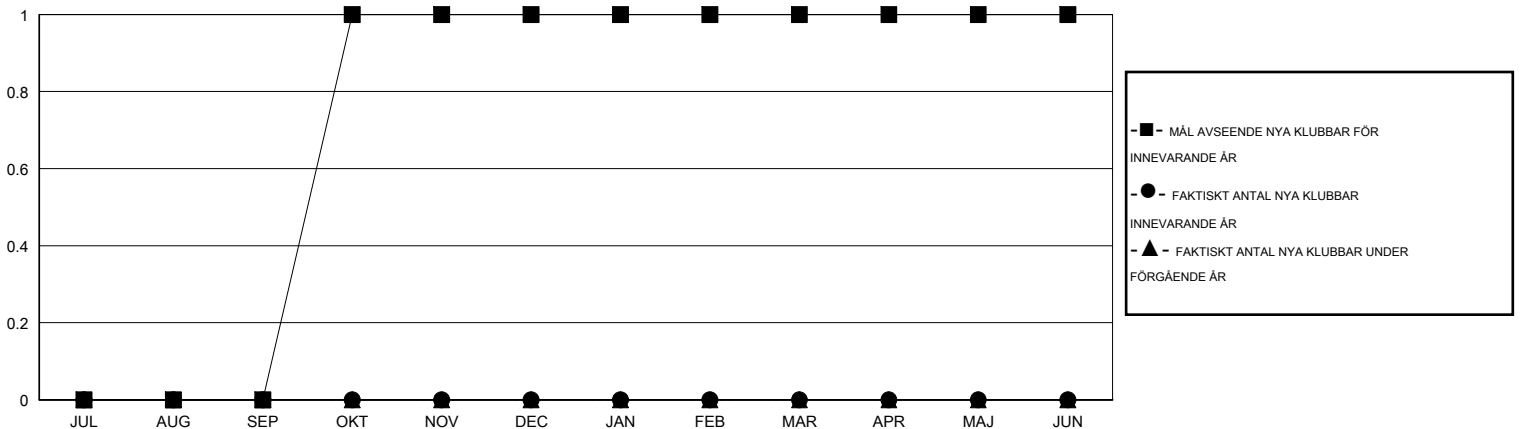

MONTHLY MEMBERSHIP PROGRESS REPORT

District 101VG

Results as of: 4/30/2015

GMT: Kenneth Persson

OMRÅDE SWEDEN

GMT KO 4

Klubbar					Medlemmar				
RESULTAT FÖR 2014-2015					RESULTAT FÖR 2014-2015				
KVARTAL	MÅL AVSEENDE NYA KLUBBAR	NYA KLUBBAR	AVFÖRDA KLUBBAR	NETTOTILLVÅX T/MINSKNING	KVARTAL	MÅL AVSEENDE NYA MEDLEMMAR	CHARTER OCH TILLAGDA NYA MEDLEMMAR	AVFÖRDA MEDLEMMAR	NETTOTILLVÅX T/MINSKNING
JUL/AUG/SEP	0	0	1	-1	JUL/AUG/SEP	4	9	31	-22
OKT/NOV/DEC	1	0	0	0	OKT/NOV/DEC	15	24	28	-4
JAN/FEB/MAR	0	0	0	0	JAN/FEB/MAR	10	34	35	-1
APR/MAJ/JUN	0	0	0	0	APR/MAJ/JUN	-5	7	7	0

MÅL OCH FAKTISKT ANTAL NYA KLUBBAR