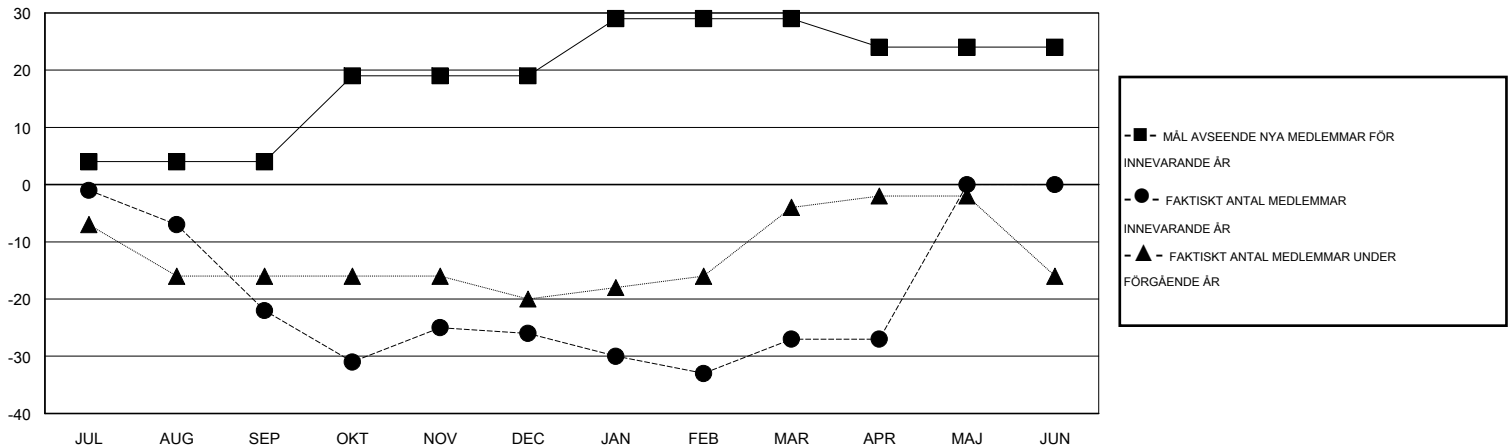

MONTHLY MEMBERSHIP PROGRESS REPORT

District 101VG

Results as of: 4/30/2015

GMT: Kenneth Persson

OMRÅDE SWEDEN

GMT KO 4

Klubbar					Medlemmar				
RESULTAT FÖR 2014-2015					RESULTAT FÖR 2014-2015				
KVARTAL	MÅL AVSEENDE NYA KLUBBAR	NYA KLUBBAR	AVFÖRDA KLUBBAR	NETTOTILLVÅX T/MINSKNING	KVARTAL	MÅL AVSEENDE NYA MEDLEMMAR	CHARTER OCH TILLAGDA NYA MEDLEMMAR	AVFÖRDA MEDLEMMAR	NETTOTILLVÅX T/MINSKNING
JUL/AUG/SEP	0	0	1	-1	JUL/AUG/SEP	4	9	31	-22
OKT/NOV/DEC	1	0	0	0	OKT/NOV/DEC	15	24	28	-4
JAN/FEB/MAR	0	0	0	0	JAN/FEB/MAR	10	34	35	-1
APR/MAJ/JUN	0	0	0	0	APR/MAJ/JUN	-5	7	7	0

MÅL OCH FAKTISKT ANTAL NYA KLUBBAR

MÅL OCH FAKTISKT ANTAL MEDLEMMAR

NEDLAGDA KLUBBAR: 1	36 CLUBS OF 70 TOG UPP EN ELLER FLER NYA MEDLEMMAR	KÖNSFÖRDELNING	
<u>AVFÖRDA MEDLEMMAR</u>		MAN	1,461 (85.54%)
AVLIDNA 16	KLICKA HÄR FÖR INFORMATION OM STATUS	KVINNA	247 (14.46%)
NEDLAGD KLUBB 0		FAMILJEMEDLEMMAR	90
ÖVRIGA 85		HUVUDMAN I HUSHÄLLET	45
TOTAL 101		INGEN HUVUDMAN I HUSHÄLLET	45